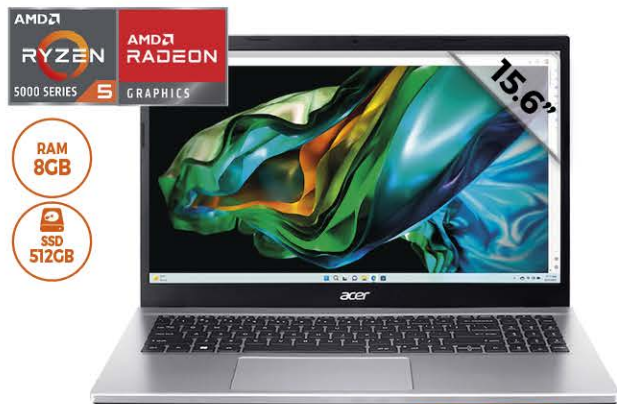

acer
NOTEBOOK
ASPIRE 3 15 A315-44P-R52T
• Schermo 15,6" FHD (1920x1080) LCD
• Processore AMD Ryzen 5 5500U 4Ghz
• Grafica AMD Radeon Graphics
• 1 HDMI; 4 USB, 802.11a/b/g/n+ax wireless LAN, Bluetooth 5.1 • Windows 11

10 RATE DA
46,90€
469€