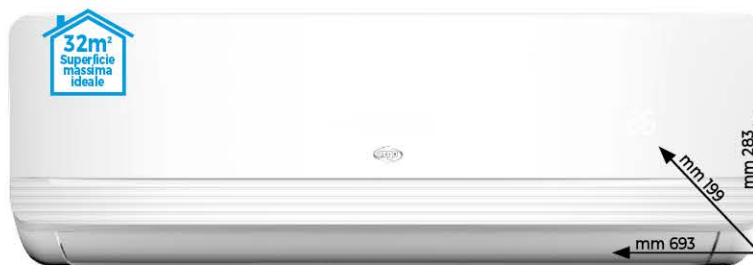

SPECIALE CLIMA DA ESPERTI

LA FRESCHEZZA DI UN SERVIZIO SU MISURA

CLIMATIZZATORE SERIE FREELIFE MONOSPLIT 9.000 BTU

Carico termico teorico nominale:

- Raffrescamento: btu 8.871 (minima btu 2.047 - massima btu 10.577)
- Riscaldamento: btu 8.905 (minima btu 2.729 - massima btu 11.600)

Classe energetica stagionale:

- in Raffrescamento A++ (SEER 6,1)
- in Riscaldamento A+ (SCOP 4,0)

Consumo Annuo:

- in Raffrescamento 150 kWh/a
- in Riscaldamento 735 kWh/a

10 RATE DA
29,90 €
299 €

DISPONIBILE ANCHE 12.000 BTU A **349 €**

CLIMATIZZATORE SERIE CLIMATE 5000 CL5000ISET26WE MONOSPLIT 9.000 BTU

Carico termico teorico nominale:

- Raffrescamento: btu 8.879 (minima btu 3.415 - massima btu 10.928)
- Riscaldamento: btu 10.005 (minima btu 2.732 - massima btu 11.611)

Classe energetica stagionale:

- in Raffrescamento A+++ (SEER 8,5)
- in Riscaldamento A+ (SCOP 4,2)

Consumo Annuo:

- in Raffrescamento 107 kWh/a
- in Riscaldamento 867 kWh/a