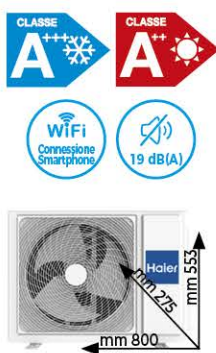

20 RATE DA
34,95 €
699 €

DISPONIBILE ANCHE 12.000 BTU A **799 €**

CLIMATIZZATORE SERIE ESSENCE ATXD25AARXDAKIT MONOSPLIT 9.000 BTU

Carico termico teorico nominale:

- Raffrescamento: btu 8.530 (minima btu 4.436 - massima btu 10.900)
- Riscaldamento: btu 9.554 (minima btu 4.436 - massima btu 15.013)

Classe energetica stagionale:

- in Raffrescamento A+++ (SEER 8,5)
- in Riscaldamento A+++ (SCOP 5,1)

Consumo Annuo:

- in Raffrescamento 103 kWh/a
- in Riscaldamento 659 kWh/a